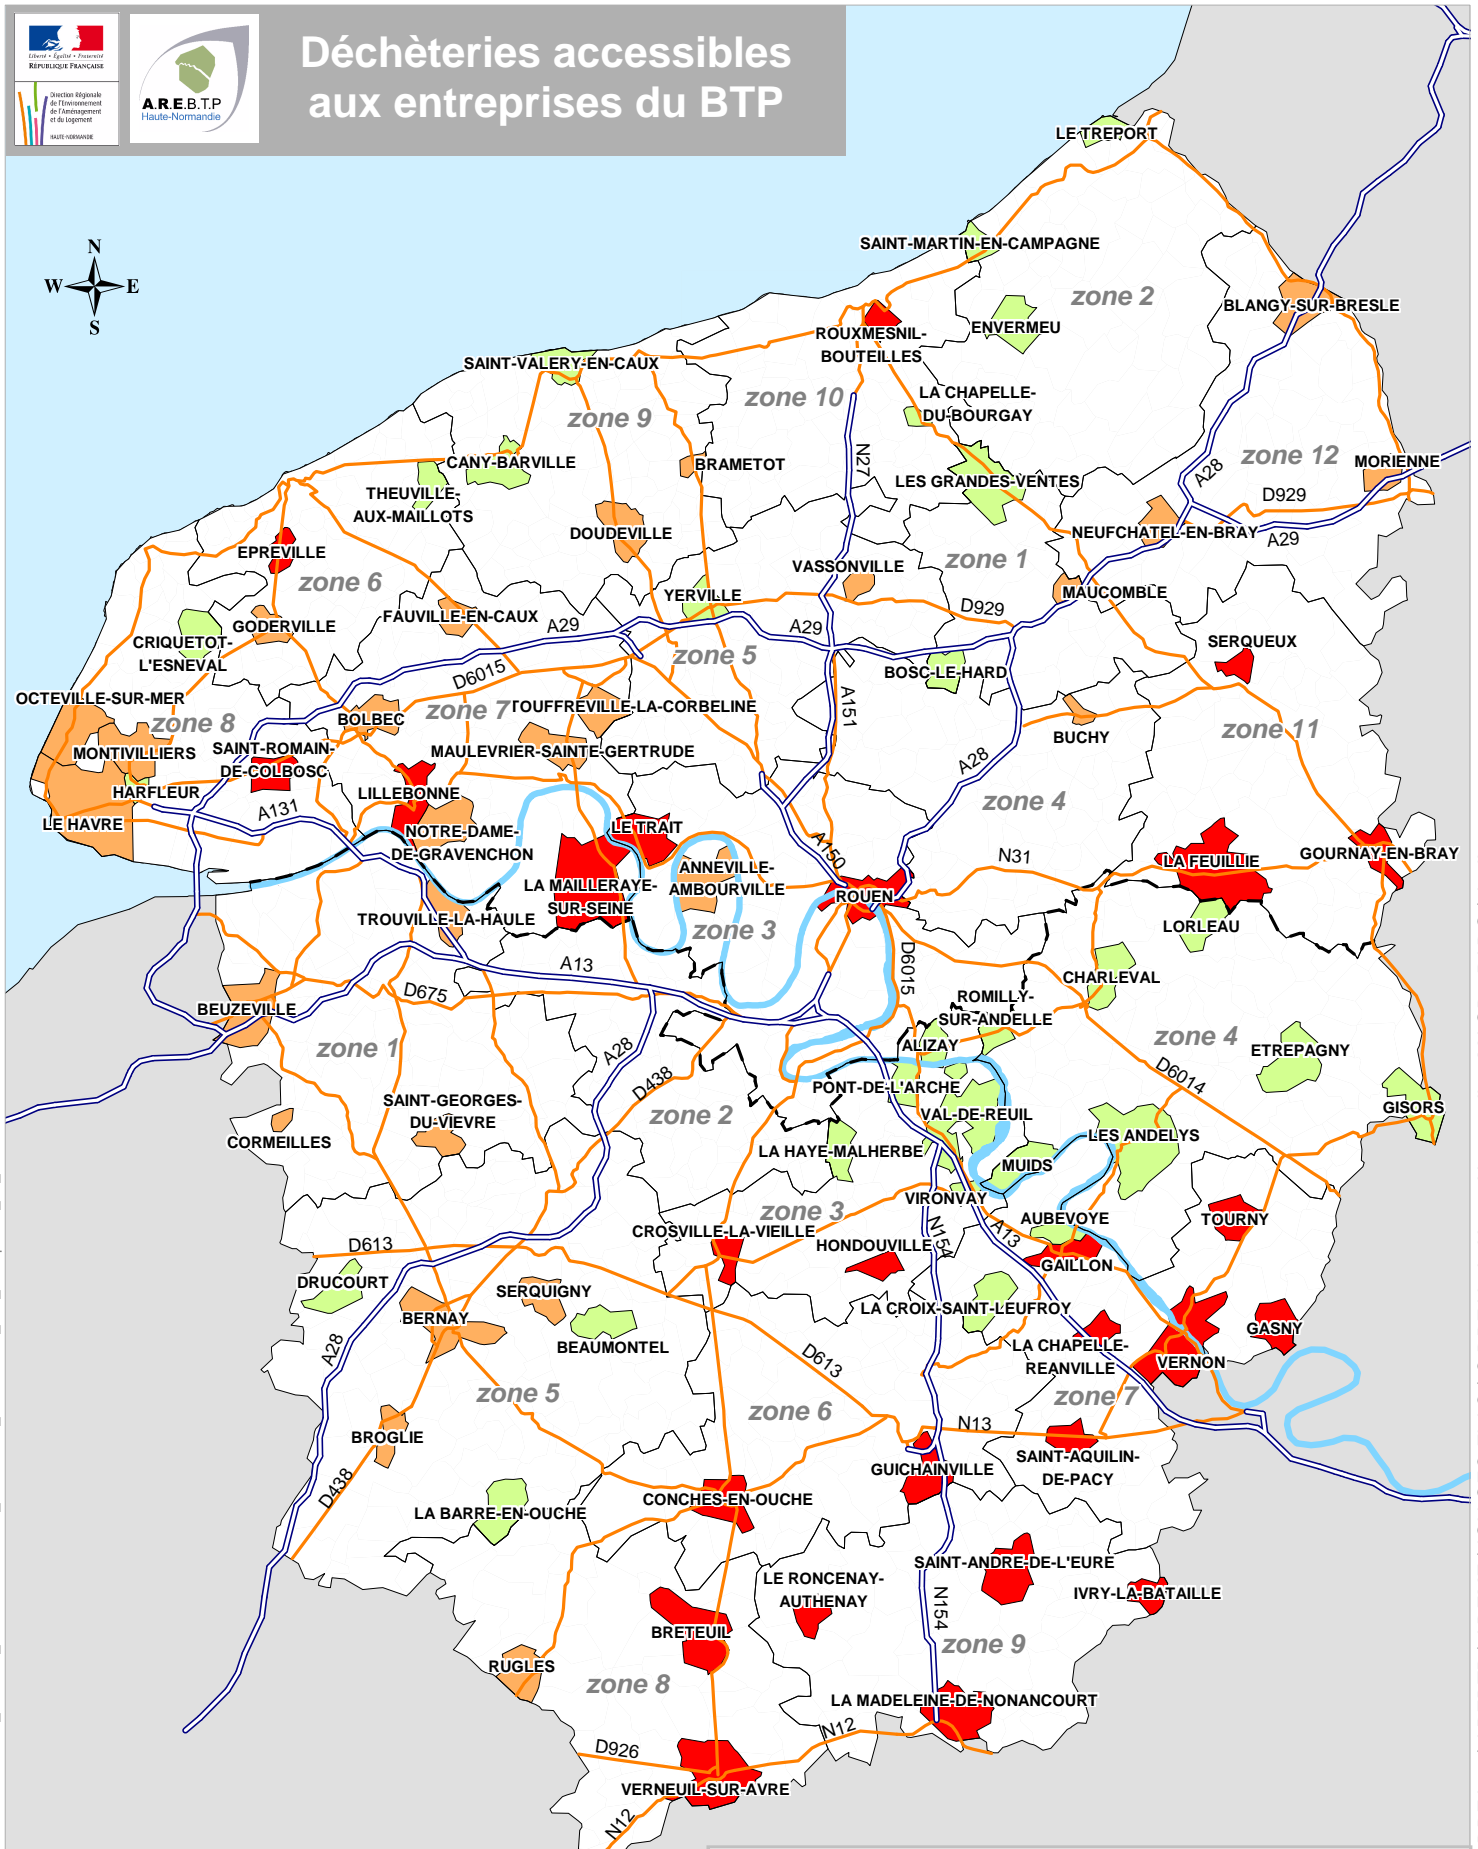

Déchèteries accessibles aux entreprises du BTP

- Communes disposant d'une déchèterie accessible aux entreprises du BTP
- Communes disposant d'une déchèterie accessible aux entreprises du BTP et acceptant les déchets dangereux
- Communes disposant d'une déchèterie accessible aux entreprises du BTP et acceptant les déchets dangereux et l'amiante liée
- !
 Accès limité - veuillez contacter la déchèterie avant usage

NOTA : Trouvez les mises à jour des cartes et toutes les informations relatives à ces installations sur www.aren-btp.fr